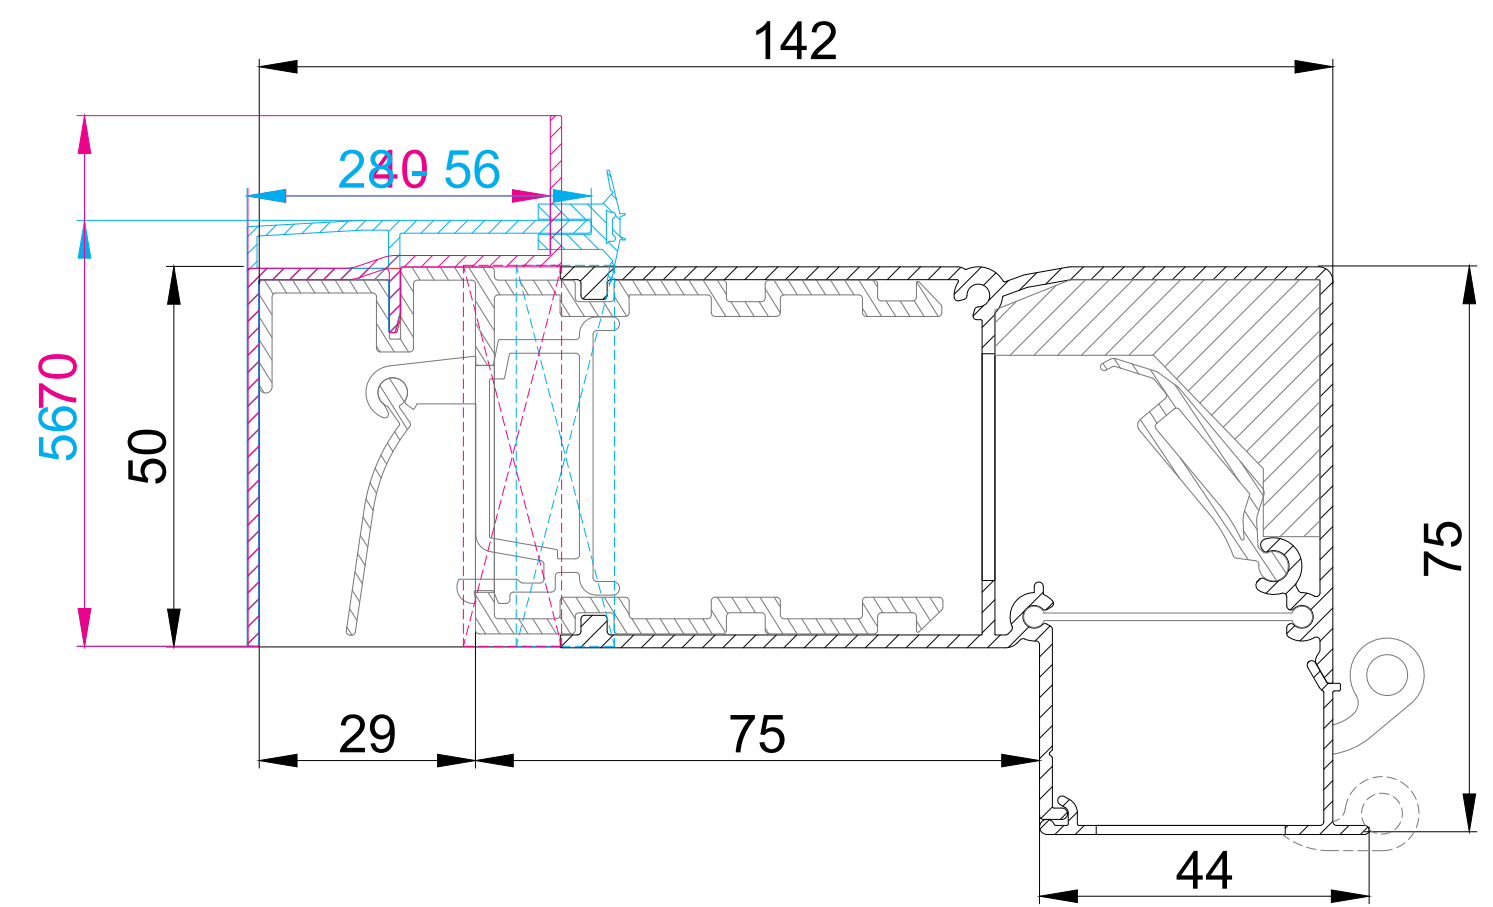

DucoTop 50 'ZR' Medio