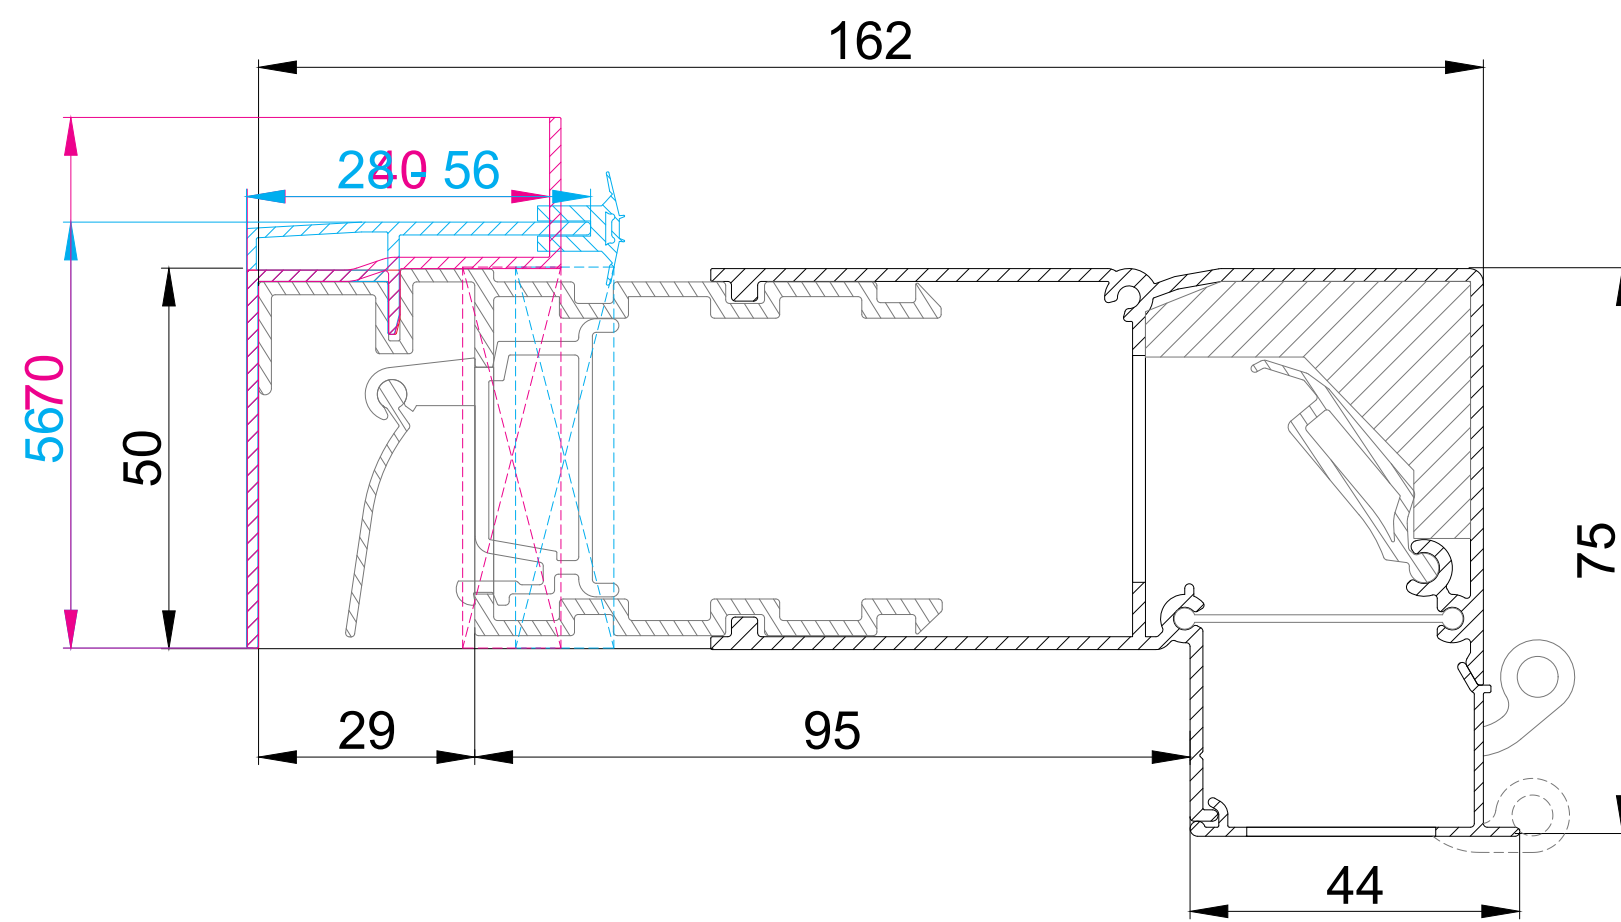

DucoTop 50 'ZR' Alto