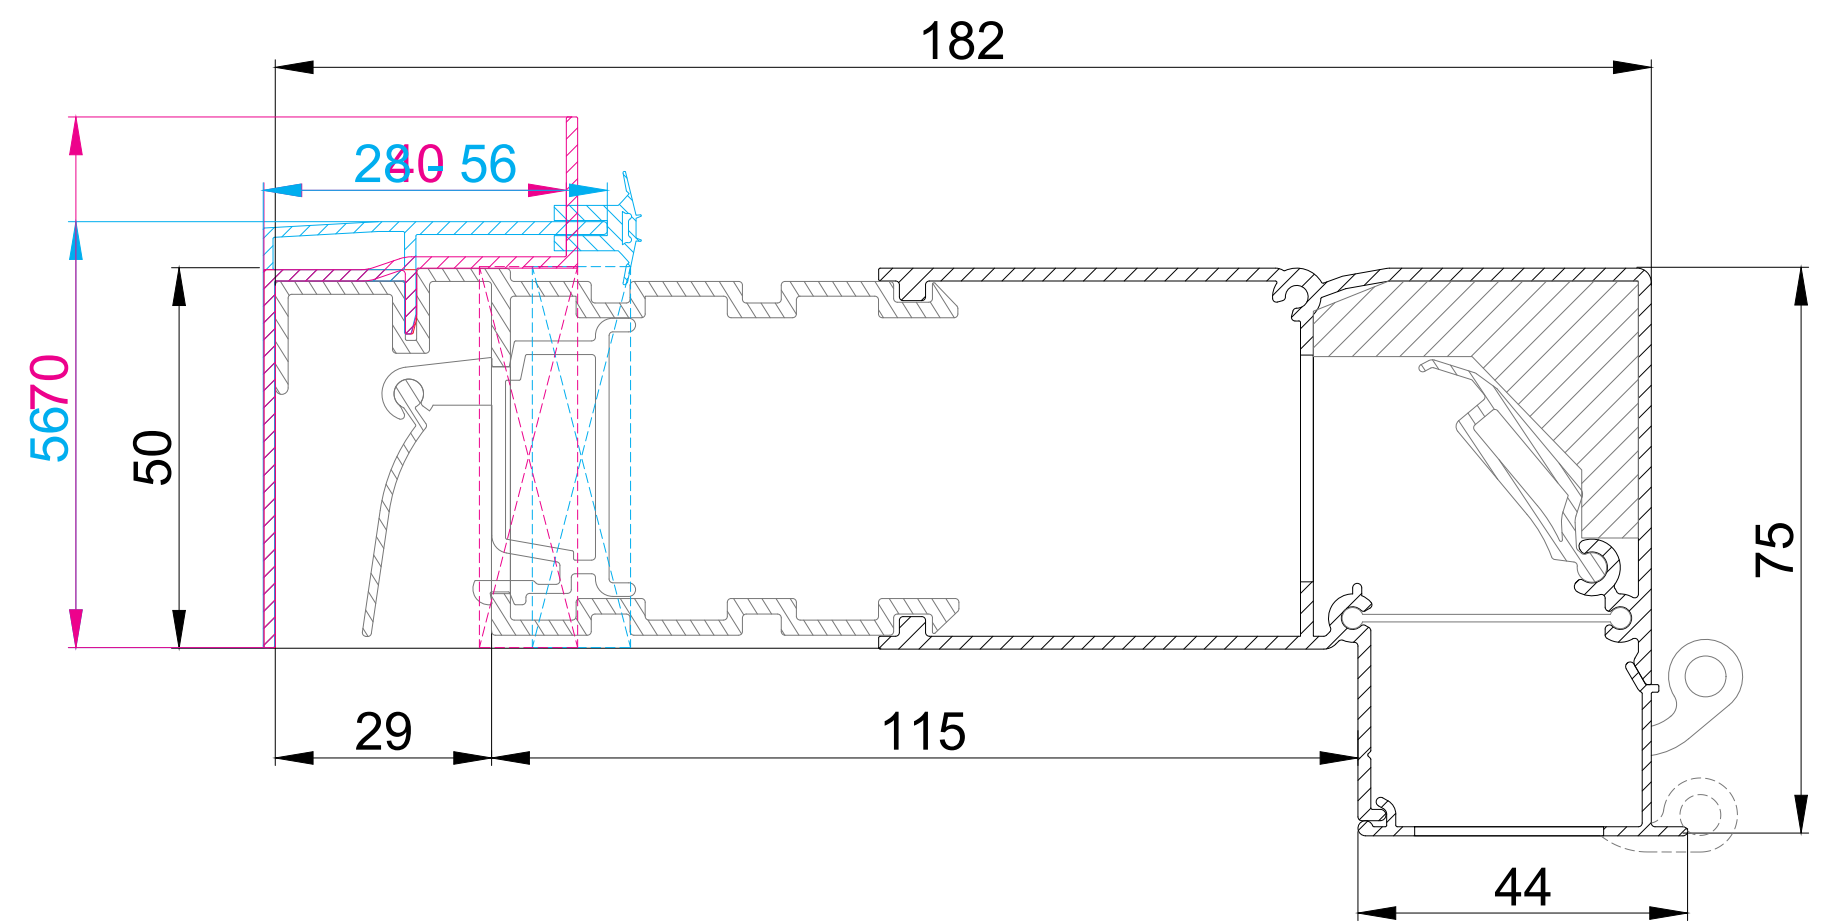

DucoTop 50 'ZR' Largo

- Buitenkap
- Stelprofiel Type 1
- Stelprofiel Type 2

DucoTop 50 'ZR' doorsnede

we inspire at
www.duco.eu

I.O.V. :

Datum : 11/01/2023

Schaal : 1:1

Getekend : SDD

Formaat : A2

Tek nr. :