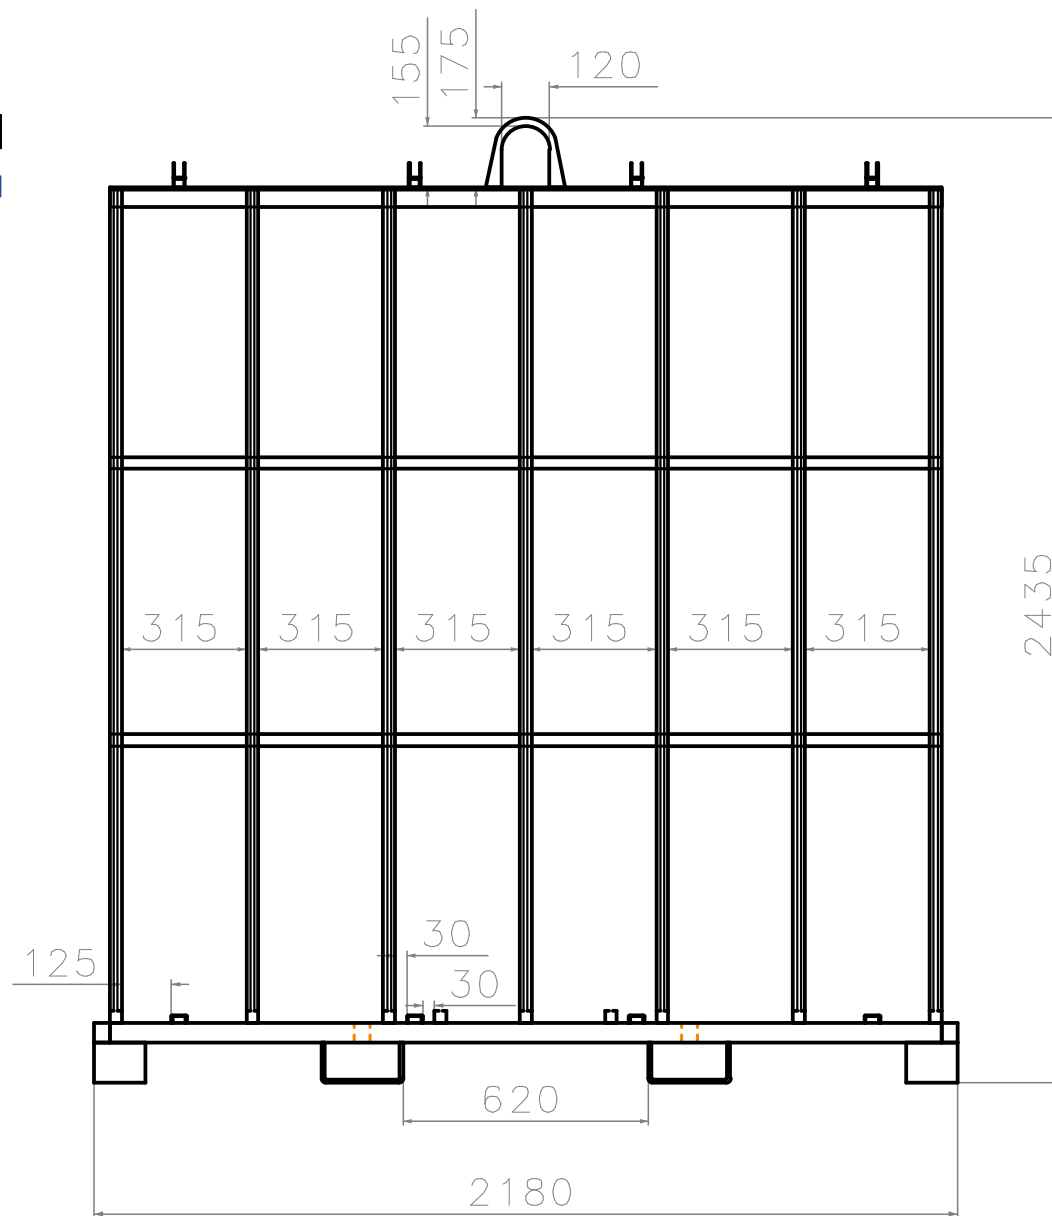

dubbelGLAS.nu

Dé Online Glasgroothandel

2435

2090

3,5°

280

200

200

Vollgummiprofil

Hohlgummiprofil

900