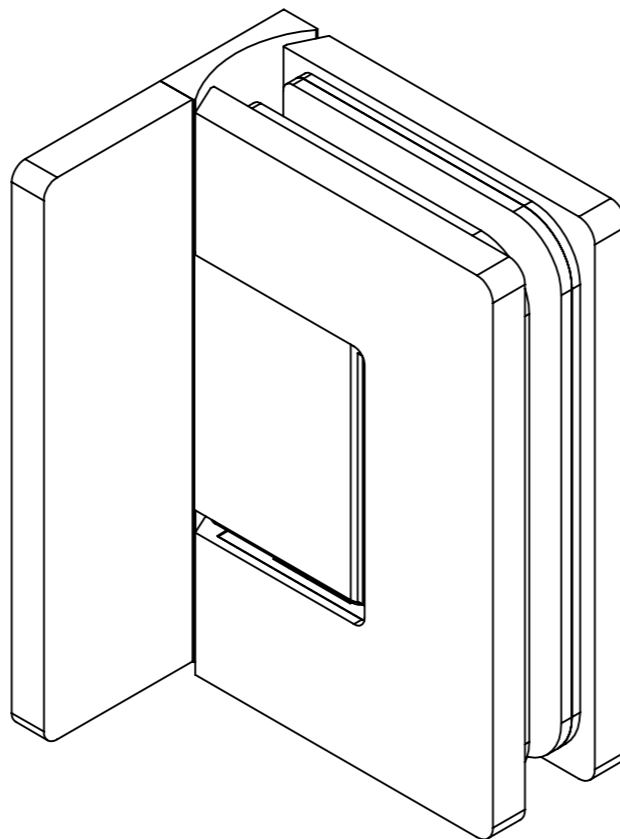

(1:1) (1:2)

Article No.	Finish
BO 5218434B	black
BO 5218452	stainless steel look
BO 5218434	shiny chrome plated

Maßstab/Scale: 1:1		Bemerkung/Comment:	
Finish: -			
Bezeichnung/Description:			
<b>Shower Door Hinge Santos</b> glass/wall 90° wall mounted		Bearb.	Datum/Date
Artikelnr./Articleno.: <b>BO52184xx_K</b>		03.01.2023	Da Silva
Index	Blatt/Page	<small>Diese Zeichnung darf ohne unsere vorherige schriftliche Zustimmung weder vervielfältigt noch Dritten zur Kenntnis gebracht werden          This drawing may not be reproduced and be brought to the knowledge of any third without our prior written consent.</small>	
00-C	1 von 1 A3		
Bohle AG · Dieselstraße 10 · D-42781 Haan T +49 2129 5568-0 · info@bohle.de			