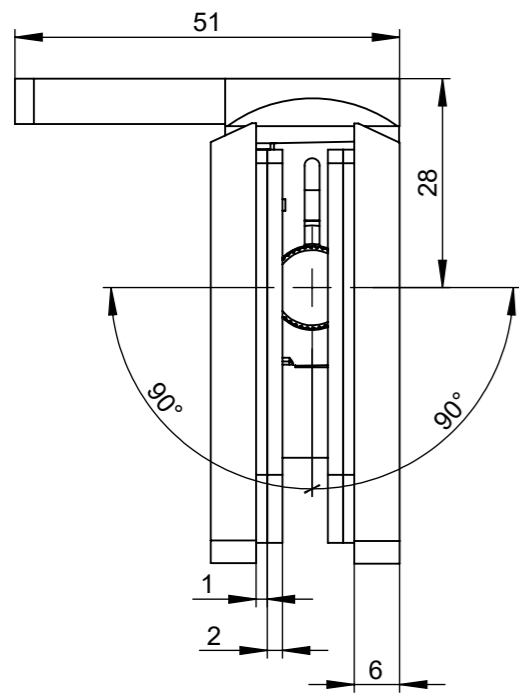

(1:1) (1:2)

Article No.	Finish
BO 5218434B	black
BO 5218452	stainless steel look
BO 5218434	shiny chrome plated

Maßstab/Scale: 1:1		Bemerkung/Comment:	
Finish: -			
Bezeichnung/Description:			
<b>Shower Door Hinge Santos</b> glass/wall 90° wall mounted		Bearb.	Datum/Date
Artikelnr./Articleno.: <b>BO52184xx_K</b>		03.01.2023	Da Silva
Index	Blatt/Page	<small>Diese Zeichnung darf ohne unsere vorherige schriftliche Zustimmung weder vervielfältigt noch Dritten zur Kenntnis gebracht werden          This drawing may not be reproduced and be brought to the knowledge of any third without our prior written consent.</small>	
00-C	1 von 1 A3		
Bohle AG · Dieselstraße 10 · D-42781 Haan T +49 2129 5568-0 · info@bohle.de			