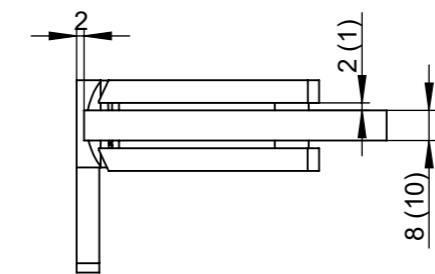

(1:1) (1:2)

Article No.	Finish
BO 5218434B	black
BO 5218452	stainless steel look
BO 5218434	shiny chrome plated

Maßstab/Scale: 1:1		Bemerkung/Comment:	
Finish: -			
Bezeichnung/Description:			
<b>Shower Door Hinge Santos</b> glass/wall 90° wall mounted		Bearb.	Datum/Date
Artikelnr./Articleno.: <b>BO52184xx_K</b>		03.01.2023	Da Silva
Index	Blatt/Page	<small>Diese Zeichnung darf ohne unsere vorherige schriftliche Zustimmung weder vervielfältigt noch Dritten zur Kenntnis gebracht werden          This drawing may not be reproduced and be brought to the knowledge of any third without our prior written consent.</small>	
00-C	1 von 1 A3		
Bohle AG · Dieselstraße 10 · D-42781 Haan T +49 2129 5568-0 · info@bohle.de			