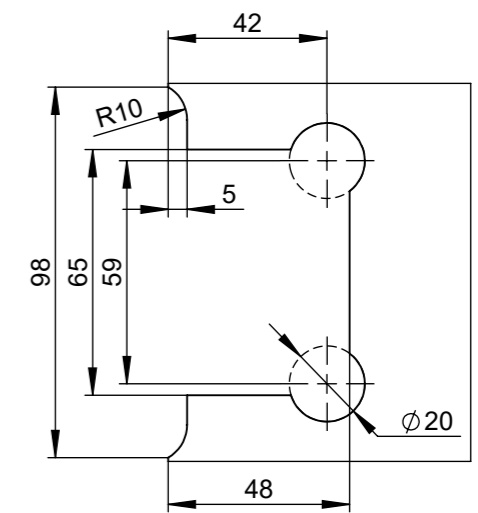

(1:1) (1:2)

Article No.	Finish
BO 5218434B	black
BO 5218452	stainless steel look
BO 5218434	shiny chrome plated

Maßstab/Scale: 1:1		Bemerkung/Comment:	
Finish: -			
Bezeichnung/Description:			
<b>Shower Door Hinge Santos</b> glass/wall 90° wall mounted		Bearb.	Datum/Date
Artikelnr./Articleno.: <b>BO52184xx_K</b>		03.01.2023	Da Silva
Index	Blatt/Page	<small>Diese Zeichnung darf ohne unsere vorherige schriftliche Zustimmung weder vervielfältigt noch Dritten zur Kenntnis gebracht werden          This drawing may not be reproduced and be brought to the knowledge of any third without our prior written consent.</small>	
00-C	1 von 1 A3		
Bohle AG · Dieselstraße 10 · D-42781 Haan T +49 2129 5568-0 · info@bohle.de			